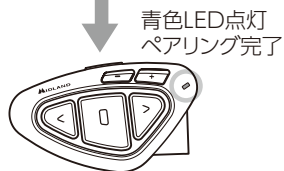

ペアリング (スマートフォン・携帯電話)

電源OFF