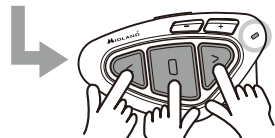

### モードを切り替える

3秒

フォーソン  
インターカム → FMラジオ

※3秒押しごとに切り替わります。

※フォーソンモードとインターカムモードは、携帯電話、またはインカム等を登録した時に現れます。

### インターカム通話する場合

※ツインパックは、ご購入後、ペアリングすることなくご使用できます。

#### インターカムモード

1クリック

(登録したボタン)

赤色/青色  
LED点滅  
(紫色に点滅)

または

話す  
“もしもし!”

※ミドルボタンに登録した相手呼び出します。  
(ボイスアクティベーション機能がONの場合)