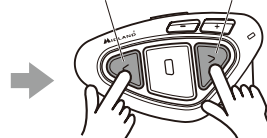

1クリック

※受信可能なFM局を探します。