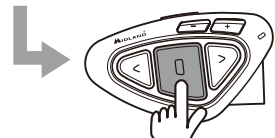

FMラジオを聞く

FMラジオモード

1クリック

ON/OFF

スキャンアップ スキャンダウン